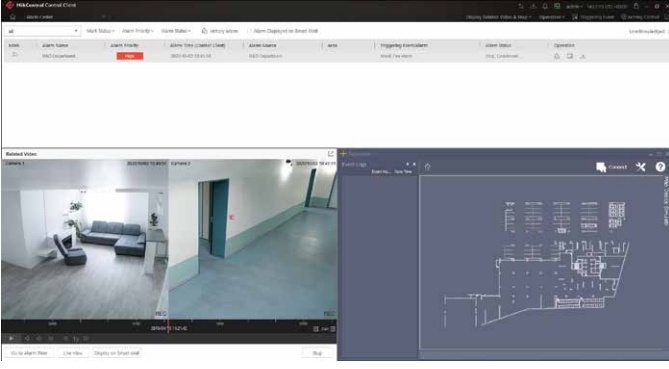

**Genel Durum:** Yangın sistemindeki yangın, hata, vb. olayları detaylı olarak gösterir.

**Bağlantılar:** Panele bağlı modüllerin bağlantı durumlarını gösterir.

**Olay Kayıtları:** Yangın sistemindeki yangın, hata vb. olayları gösterir.

**Kameralar:** Yangın sistemindeki cihazlarla bağlantılı kameraların bağlantı durumunu gösterir.

**Sistem Durumu:** Yangın sisteminin izlenmesi durumunun başlatılıp başlatılmadığını gösterir.

SPRVSR+ yazılımı çatı yazılımlar ve Bina Yönetim Sistemleri (BMS) ile yazılımsal olarak entegre çalışmaktadır.