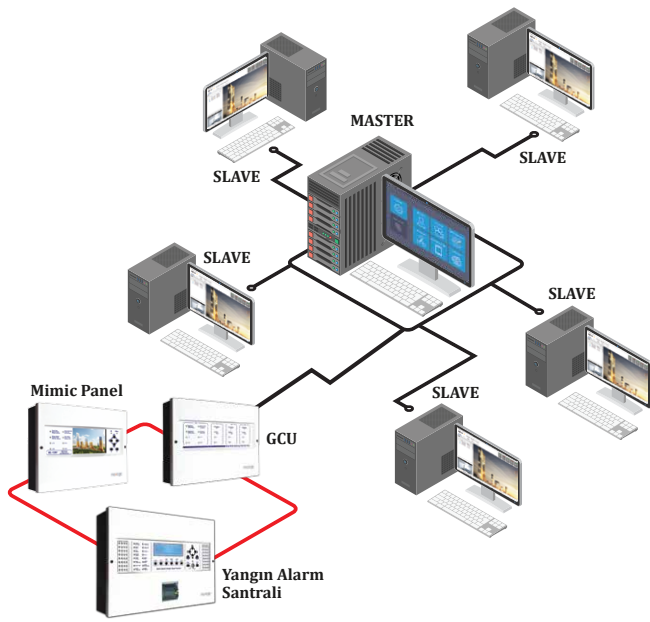

SPRVSR+ Yazılımı Özellikleri

SPRVSR+ Master - Slave İşleyişi

- Tüm GCU'lar ile bağlantıların tek bir kanaldan başlatılması gibi önemli işlemlerin yapılabilmesi, kumanda ve kontrol işlemlerinin yerine getirilmesi için sistemde en az 1 adet Master Sprvsr+ olmalıdır.
- Bütün GCU bağlantıları ile haberleşme, izleme, kontrol gibi işlemler Master Sprvsr+ yazılımı kurulu bilgisayar üzerinden yapılabilirken, izleme ve bir takım sınırlandırılmış kontrol işlemleri Slave Sprvsr+ yazılımı kurulu olan bilgisayar üzerinden yapılabilir.
- Müdahale gerektiren durumlarda Alarm iptal, Alarm vb. komutlar Sprvsr+ üzerinden de gönderilebilir.
- Maxlogic Sprvsr+ Grafikselle İzleme ve Yönetim Yazılımı; Maxlogic adresli santrallerin noktasal bazlı, diğer marka santrallerin ise panel bazlı; uzaktan izleme, kontrol ve olay verilerinin depolanması işlemlerini gerçekleştirmeye olanak tanır.

Genel Durum: Yangın sistemindeki yangın, hata, vb. olayları detaylı olarak gösterir.

Bağlantılar: Panele bağlı modüllerin bağlantı durumlarını gösterir.

Olay Kayıtları: Yangın sistemindeki yangın, hata vb. olayları gösterir.

Kameralar: Yangın sistemindeki cihazlarla bağlantılı kameraların bağlantı durumunu gösterir.

Sistem Durumu: Yangın sisteminin izlenmesi durumunun başlatılıp başlatılmadığını gösterir.